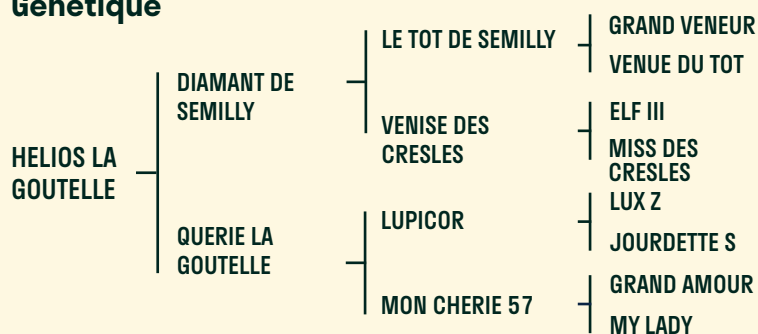

HELIOS LA GOUTELLE

SF

Né en 2017

1m71

BAI

ISO 127 BSO +22

Statut ostéo-articulaire : 3*

HÉLIOS EST UN CHEVAL DANS LE SANG, APPLIQUÉ AVEC UN BON ÉQUILIBRE ET UN EXCELLENT MENTAL, ET UN TRÈS BEAU MODÈLE HARMONIEUX. IL MONTRE UNE TRÈS BONNE QUALITÉ DE SAUT ET BEAUCOUP DE RESPECT.

Génétique

Modèle	Chic	Sang	Locomotion
●●●●●	●●●●○	●●●●○	●●●●○
Force	Sens de la barre	Fertilité	
●●●●○	●●●●●	●●●●●	

Conseils de croisement

Ses premiers poulains sont chics avec du modèle et de bons aplombs. Compte tenu de son modèle très harmonieux, il convient à un large panel de juments.