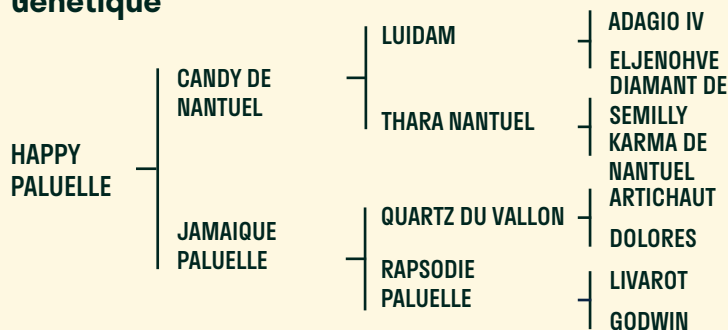

HAPPY PALUELLE

SF

Né en 2017

1m69

ALEZAN

BSO +15(0.56)

Statut ostéo-articulaire : 4*

CE FILS DE CANDY DE NANTUEL A RÉALISÉ 11 PARCOURS SANS-FAUTE SUR 12 EN CYCLE CLASSIQUE 4 ANS. A L'OBSTACLE, C'EST UN CHEVAL FRANC ET RESPECTUEUX. SES ATOUTS : SA FORCE, SON GALOP, ET SON ÉQUILIBRE. C'EST UN CHEVAL D' Avenir !

Génétique

Conseils de croisement

HAPPY est l'étalon idéal pour les juments manquant de force dans l'arrière main, ainsi qu'aux juments horizontales pour apporter un équilibre. C'est un cheval gentil avec un caractère exceptionnel.