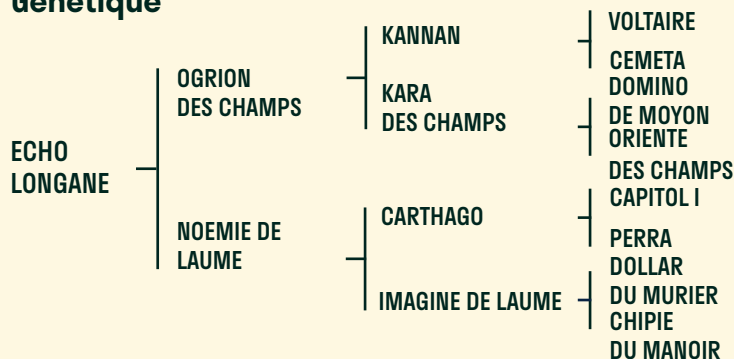

# ECHO LONGANE

SF

Né en 2014

1m68

ALEZAN

ISO 136(2020)

Statut ostéo-articulaire : 5\*

**ECHO EST UN CHEVAL DE SPORT MODERNE, AVEC UN TRÈS BON MENTAL. IL EST DOTÉ D'UNE EXCELLENTE LOCOMOTION AUX TROIS ALLURES (SOUPLESSE, ÉQUILIBRE) ET MONTRE BEAUCOUP D'ENVERGURE SUR LES BARRES.**

## Génétique

Modèle	Chic	Sang	Locomotion
●●●●●	●●●●○	●●●●●	●●●●●
Force	Sens de la barre	Fertilité	
●●●●○	●●●●●	●●●●●	

## Conseils de croisement

Il convient à tout type de juments, lui préférer cependant des juments avec de la taille.

Ses produits sont à son image, chics, dotés d'une très belle sortie d'encolure, et de beaucoup de présence. ECHO transmet son équilibre et une excellente locomotion.