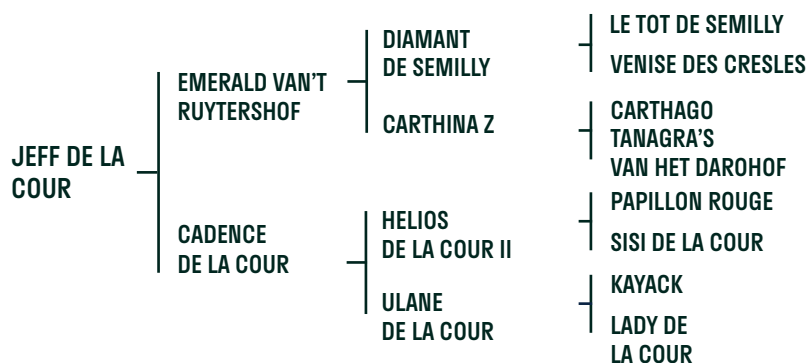

JEFF DE LA COUR

SF

Né en 2019

1m69

BAI

Statut ostéo-articulaire : 4*

ISSU D'UNE BONNE SOUCHE NORMANDE JEFF EST DOTÉ DE GROS MOYENS IL EST TRÈS SOUPLE ET RESPECTUEUX SON CAVALIER EN FAIT UN CHEVAL D'AVENIR

Performances

A 4 ans, il effectue 12 sans-fautes sur un total de 14 parcours sous la selle de Tony Cadet. Il est 7^{ème} du championnat.

Modèle

Chic

Sang

Locomotion

Force

Sens de la barre

Lignée maternelle

Fils d'EMERALD qui représente une valeur sûre en génétique mondiale, sa mère fille de HÉLIOS DE LA COUR qui se révèle un très bon père de mère, issu d'une famille avec des gagnants à toutes les générations.